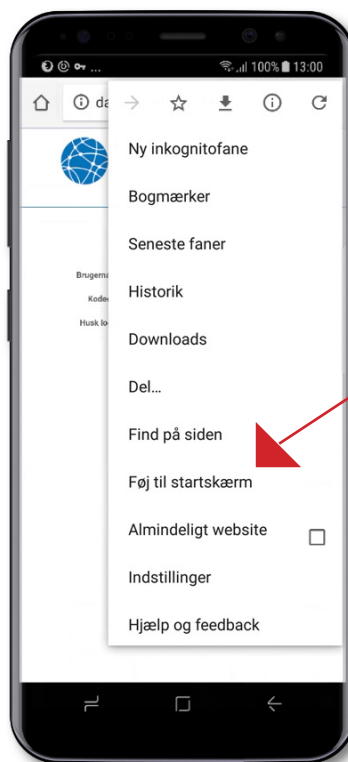

# Vejledning i oprettelse af genvej til [www.webstech.dk](http://www.webstech.dk) på din **Android**

**1.** Gå til:  
[dashboard.webstech.dk](http://dashboard.webstech.dk)  
i browser.

Indtast bruger-id og  
adgangskode

**Husk at gemme** og klik  
derefter på menu-ikonet

**2.** Klik på:  
'Føj til startskærm'

**3.** Tryk på 'Tilføj'

**4.** Ikon vil ligge på skærm