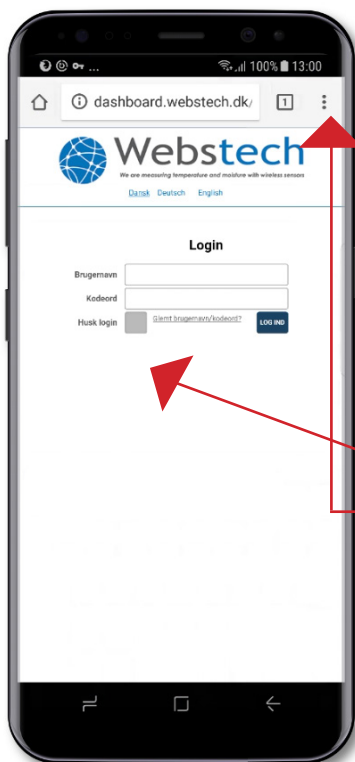

# Vejledning i oprettelse af genvej til [www.webstech.dk](http://www.webstech.dk) på din **Android**

**1.** Gå til:  
[dashboard.webstech.dk](http://dashboard.webstech.dk)  
i browser.

Indtast bruger-id og  
adgangskode

**Husk at gemme** og klik  
derefter på menu-ikonet

**2.** Klik på:  
'Føj til startskærm'

**3.** Tryk på 'Tilføj'

**4.** Ikon vil ligge på skærm