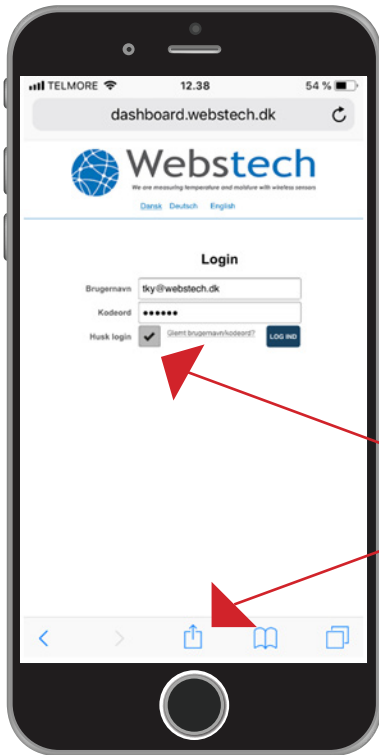

# Vejledning i oprettelse af genvej til [www.webstech.dk](http://www.webstech.dk) på din iPhone

**1.** Gå til:  
[dashboard.webstech.dk](http://dashboard.webstech.dk)  
i browser.

Indtast bruger-id og  
adgangskode

**Husk at gemme** og klik  
derefter på delings-ikonet

**2.** Gå til:  
'Føj til hjemmeskærm'

**3.** Tryk på 'Tilføj'

**4.** Ikon vil ligge på skærm